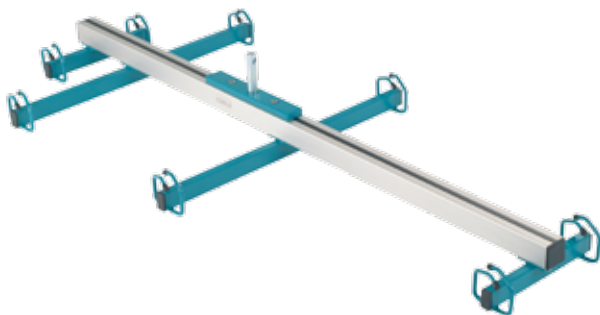

aks-Standardtransportbügel

für die Aufnahme von Liftergurten in Verbindung mit aks-Hebeliftern bestimmt, inkl. Polsterung
Maximallast: 150 kg,
bei foldy® micro und foldo® Maximallast 130 kg
bei aks XL-Lifter Maximallast 185 kg

Bestellnummern

Farbe Wasserblau: foldy®, foldy® e, foldy mini®,
dualo® standard, mini dualo® standard - 79720
foldy® micro und foldo® - 89139
foldy® XL/e XL - 89242

Farbe Lichtgrau für clino® II - 89137
clino® XL/e XL, dualo® XL/e XL - 89253

aks-Tandembügel

für die Aufnahme von aks-Liftergurten (auch Liegendtransportgurten) in Verbindung mit aks-Hebeliftern bestimmt, inkl. Polsterung
Maximallast: 150 kg,
bei foldy® micro und foldo® Maximallast 130 kg
bei aks XL-Lifter Maximallast 185 kg

aks-Liegendtransportbügel mit 8-Punktaufnahme

für die Aufnahme von Liegendtransportgurten mit 8-Punktaufnahme in Verbindung mit foldy® und clino® bestimmt
Maximallast: 150 kg
bei aks XL-Lifter Maximallast: 185 kg