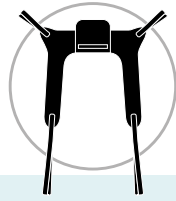

aks-Hygienegurt

Der kompakte Zuschnitt und der große Ausschnitt im Gesäßbereich ermöglichen ein einfaches und schnelles Anlegen des Gurtes. Der Patient kann anschließend sehr gut auf eine Toilette gesetzt werden, da im Gesäßbereich der Unterkörper frei bleibt. Mehr Komfort für den Patienten durch Auspolsterung unter den Armen, Beinpolsterung sowie Griffschlaufen am Gurt zum Bewegen des Patienten.

Bestellnummern

Größe S - 88730

Größe M - 88731

Größe L - 88732

Größe XL - 88733

Größe XXL - 88734

aks-Hygienebelt mit Rückenverstärkung

Für mehr Unterstützung und Stabilität im aks-Hygienebelt wurde der aks-Hygienebelt mit Rückenverstärkung entwickelt. Der höher geschnittene und verstärkte Rücken des Liftergurtes stützt den Patienten im Rücken. Der Achselbereich ist gepolstert und sorgt für einen angenehmen Sitz im Gurt. Die 4-fach verstellbaren Bein- und Schulterschlaufen bieten die Möglichkeit, den Gurt individuell an den Patienten anzupassen. Die spezielle Form der Beinstützen erleichtert die schnelle und sichere Aufnahme des Patienten. Der Patient wird stabilisiert und gestützt, muss jedoch im Nacken- und Schulterbereich stabil sein. Durch den großen Ausschnitt im Gesäßbereich bleibt der Intimbereich frei, so kann der Patient sehr gut auf die Toilette gesetzt werden. Eine Griffschleife am Rücken erleichtert das Manövrieren des Patienten.

Bestellnummern

- Größe S - 88786
- Größe M - 88787
- Größe L - 88788
- Größe XL - 88789
- Größe XXL - 88790

Griff-
schleife

aks-Komfort-Hygienegurt

Die Weiterentwicklung des aks-Hygienegurts zum komfortablen Gurt für den Toilettengang. Dieser Gurt bietet noch mehr Unterstützung im Rückenbereich und Sitzkomfort als der aks-Hygienegurt mit Rückenverstärkung. Er besitzt besonders breite, gepolsterte Beinstützen. Bei Bedarf kann zusätzlich eine Kopfstütze angebracht werden, sie ist nicht im Lieferumfang enthalten und kann optional erworben werden.