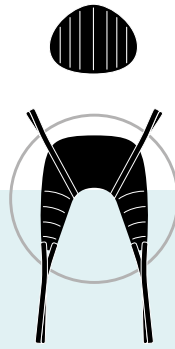

aks-Hygienegurt

Der kompakte Zuschnitt und der große Ausschnitt im Gesäßbereich ermöglichen ein einfaches und schnelles Anlegen des Gurtes. Der Patient kann anschließend sehr gut auf eine Toilette gesetzt werden, da im Gesäßbereich der Unterkörper frei bleibt. Mehr Komfort für den Patienten durch Auspolsterung unter den Armen, Beinpolsterung sowie Griffschlaufen am Gurt zum Bewegen des Patienten.

Bestellnummern

Größe S - 88730

Größe M - 88731

Größe L - 88732

Größe XL - 88733

Größe XXL - 88734

aks-Hygienebelt mit Rückenverstärkung

Für mehr Unterstützung und Stabilität im aks-Hygienebelt wurde der aks-Hygienebelt mit Rückenverstärkung entwickelt. Der höher geschnittene und verstärkte Rücken des Liftergurtes stützt den Patienten im Rücken. Der Achselbereich ist gepolstert und sorgt für einen angenehmen Sitz im Gurt. Die 4-fach verstellbaren Bein- und Schulterschlaufen bieten die Möglichkeit, den Gurt individuell an den Patienten anzupassen. Die spezielle Form der Beinstützen erleichtert die schnelle und sichere Aufnahme des Patienten. Der Patient wird stabilisiert und gestützt, muss jedoch im Nacken- und Schulterbereich stabil sein. Durch den großen Ausschnitt im Gesäßbereich bleibt der Intimbereich frei, so kann der Patient sehr gut auf die Toilette gesetzt werden. Eine Griffschleife am Rücken erleichtert das Manövrieren des Patienten.

Bestellnummern

- Größe S - 88786
- Größe M - 88787
- Größe L - 88788
- Größe XL - 88789
- Größe XXL - 88790

Griff-
schleife

aks-Komfort-Hygienegurt

Die Weiterentwicklung des aks-Hygienegurts zum komfortablen Gurt für den Toilettengang. Dieser Gurt bietet noch mehr Unterstützung im Rückenbereich und Sitzkomfort als der aks-Hygienegurt mit Rückenverstärkung. Er besitzt besonders breite, gepolsterte Beinstützen. Bei Bedarf kann zusätzlich eine Kopfstütze angebracht werden, sie ist nicht im Lieferumfang enthalten und kann optional erworben werden.