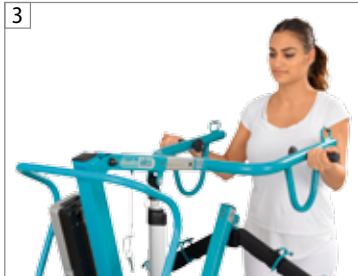

dualo®

Flexibel – wirtschaftlich – effektiv

Der wandelbare Lifter setzt auf Flexibilität. Der dualo® bietet die Möglichkeit sich von einem Aufstehlifter in einen Hebelifter zu verwandeln. Dazu benötigen Sie nur einen der optionalen Umbausätze.

dualo® aktiv mit Hebearm aktiv

werkzeugloser Umbau vom Aufsteh- zum Hebelifter und umgekehrt

dualo® standard mit Standardtransportbügel

Die Vorteile des dualo®

- Multifunktionalität: optimale Nutzung der Funktionen eines Hebe- und/oder eines Aufstehlifters wie Heben, Aufrichten und Umsetzen von Personen (Bild 1, 5), Aufnahme direkt vom Boden möglich (mit dualo® standard)
- max. Tragfähigkeit 150 kg
- Flexibilität: einfaches, werkzeugloses Umrüsten des Standardhebelifters zum Aufstehlifter und umgekehrt, die jeweiligen Umbausätze können jederzeit nachgeordert werden (Bild 3, 4)
- Hebearm aktiv/smart mit Seitengriffen (Bild 2)
- Wirtschaftlichkeit und Effektivität: geringere Anschaffungskosten und hohe Nutzungsfrequenz, bedarfsorientierter Einsatz als dualer Lifter
- mechanische Notabsenkung, Not-Aus-Schalter, optischer und akustischer Warnhinweis gegen Tiefentladung
- mechanische Spreizung des Fahrgestells per Fußhebel, zwei feststellbare Rollen

Optionen und Zubehör

- Akkupack mit separater Wandladestation
- für dualo® aktiv: aks-Aufrichtgurt mit Brustschleife für Aufstehlifter und aks-Wadengurt (optional)
- für dualo® standard: viele Liftergurte, verschiedene Bügel und Lifterwaagen
- jeweilige Umbausätze zu dualo® aktiv/aktiv smart, mit kleinem oder großem Trittbrett oder dualo® standard