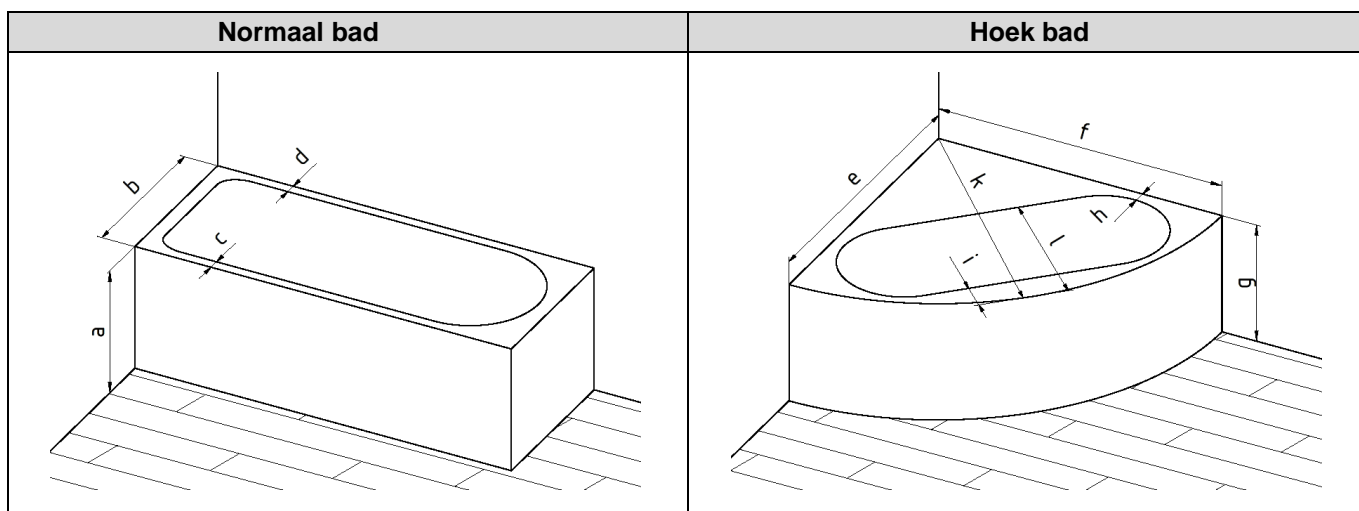

Bad afmetingen voor foldo®

FB 40 05 001- Rev.4 (Stand: 14.06.2021)

| Algemene informatie | | |
|---------------------|------------------------|---------------------------------|
| Dealer: | Klant-Nr.: | Commissie: |
| | Hergebruik: ja nein | Serie-nr.: (als beschikbaar) |
| | Gemeten op datum van: | Gemeten door: |

| | Maat | Standaardmaat | Ter plaatse gemeten |
|---|--|---|---------------------|
| a | Hoogte bad (cm) | 58 cm tot 67 cm (optimaal 65 cm*) | |
| b | Breedte bad (cm) | 68 cm tot 75 cm | |
| c | Breedte badrand bedieningszijde (cm) | ≥4 cm tot 6,5 cm | |
| d | Breedte badrand muurzijde (cm) (Breedte van horizontaal steunvlak) | min. 4 cm | |
| e | Lengte zijde 1 (cm) | | |
| f | Lengte zijde 2 (cm) | | |
| g | Hoogte bad (cm) | | |
| h | Breedte badrand (cm) | | |
| i | Breedte badrand voorzijde (cm) | | |
| k | Diepte voorzijde bad tot hoek (cm) | | |
| l | max.breedte bad (cm) | | |
| Bijzonderheden (b.v.. muur of traptrede voor het bad) | | | |
| | Hoogte (cm) | | |
| | Breedte (cm) | | |