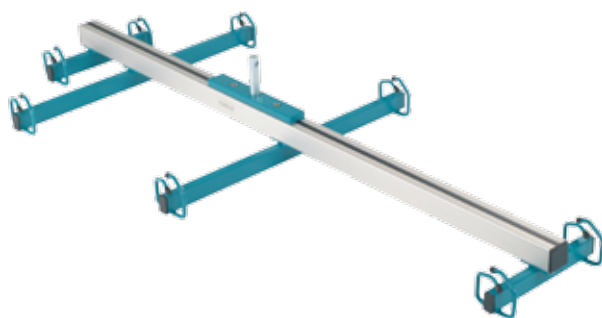

## aks-Standardtransportbügel

für die Aufnahme von Liftergurten in Verbindung mit aks-Standardliftern bestimmt, inkl. Polsterung  
 Maximallast: 150 kg,  
 bei foldy® micro und foldo® Maximallast 130 kg  
 bei aks XL-Lifter Maximallast 185 kg

### Bestellnummern

Farbe Wasserblau: foldy®, foldy® e, foldy mini®,  
 dualo® standard, mini dualo® standard - 79720  
 foldy® micro und foldo® - 89139  
 foldy® XL/e XL - 89242  
 Farbe Lichtgrau für clino® II - 89137  
 clino® XL/e XL, dualo® XL/e XL - 89253

## aks-Tandembügel

für die Aufnahme von aks-Liftergurten (auch Liegendtransportgurten) in Verbindung mit aks-Standardliftern bestimmt, inkl. Polsterung  
 Maximallast: 150 kg,  
 bei foldy® micro und foldo® Maximallast 130 kg  
 bei aks XL-Lifter Maximallast 185 kg

## aks-Liegendtransportbügel mit 8-Punktaufnahme

für die Aufnahme von Liegendtransportgurten mit 8-Punktaufnahme in Verbindung mit foldy® und clino® bestimmt

Maximallast: 150 kg  
 bei aks XL-Lifter Maximallast: 185 kg