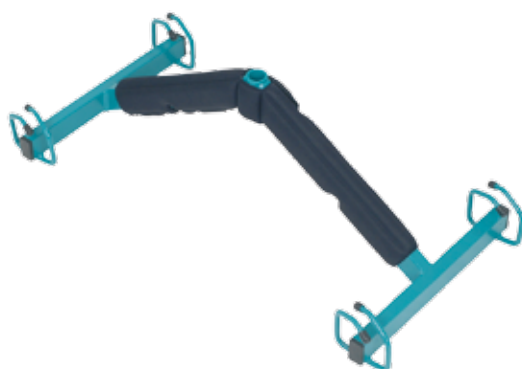

## aks-Standardtransportbügel

für die Aufnahme von Liftergurten in Verbindung mit aks-Standardliftern bestimmt, inkl. Polsterung  
 Maximallast: 150 kg,  
 bei foldy® micro und foldo® Maximallast 130 kg  
 bei aks XL-Lifter Maximallast 185 kg

### Bestellnummern

Farbe Wasserblau: foldy®, foldy® e, foldy mini®,  
 dualo® standard, mini dualo® standard - 79720  
 foldy® micro und foldo® - 89139  
 foldy® XL/e XL - 89242  
 Farbe Lichtgrau für clino® II - 89137  
 clino® XL/e XL, dualo® XL/e XL - 89253

## aks-Tandembügel

für die Aufnahme von aks-Liftergurten (auch Liegendtransportgurten) in Verbindung mit aks-Standardliftern bestimmt, inkl. Polsterung  
 Maximallast: 150 kg,  
 bei foldy® micro und foldo® Maximallast 130 kg  
 bei aks XL-Lifter Maximallast 185 kg

## aks-Liegendtransportbügel mit 8-Punktaufnahme

für die Aufnahme von Liegendtransportgurten mit 8-Punktaufnahme in Verbindung mit foldy® und clino® bestimmt

Maximallast: 150 kg  
 bei aks XL-Lifter Maximallast: 185 kg