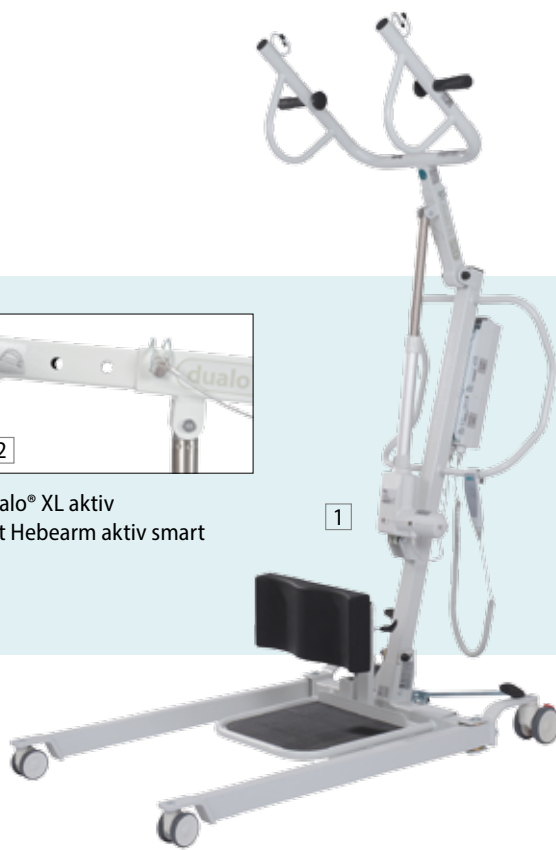

## Stark – flexibel – multifunktional

Den etablierten, variabel einsetzbaren Patientenlifter dualo® gibt es nun auch im XL-Format für größere oder schwerere Patienten. Er dient dem Aufrichten und Umsetzen einer Person in Kombination mit aks-Liftergurten bei der Pflege zu Hause oder in Einrichtungen.

1  
dualo® XL aktiv  
mit Hebearm aktiv smart

### Die Vorteile des dualo® XL

- Wirtschaftlichkeit: geringere Anschaffungskosten
- Effektivität: hohe Nutzungsfrequenz, bedarfsorientierter Einsatz als Kombilifter, insbesondere in Pflegeeinrichtungen
- Multifunktionalität: optimale Nutzung der vielseitigen Funktionen eines Standard- und/oder eines Aufrichtlifters wie Heben, Aufrichten und Umsetzen von Personen, Aufnahme direkt vom Boden
- **Flexibilität: einfaches Umrüsten des Aktivlifters** (Bild 1) zum Standardlifter (Bild 3) und umgekehrt, einfache Steckfunktion der Edelstahl-Vierkantrohre für den schnellen, werkzeuglosen Umbau. Die Basis des Fahrgestelles ist klappbar (Bild 5), Umbausatz ist optional
- **max. Tragfähigkeit 185 kg**
- hohe Standfestigkeit durch stabile Konstruktion
- hochwertige Antriebskomponenten von LINAK®
- neuer ergonomischer Haltegriff (Bild 6)
- hochwertige, kugelgelagerte Laufrollen mit Fadenschutz und exzellenter Rollfähigkeit
- mechanische Notabsenkung, Not-Aus-Schalter, akustischer Warnhinweis gegen Tiefentladung
- Farbe lichtgrau

3  
dualo® XL standard  
mit Tandembügel

4  
dualo® XL  
mit Umbausatz aktiv und standard  
für die Lagerung zusammengesteckt