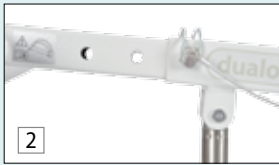

## Stark – flexibel – multifunktional

Den etablierten, variabel einsetzbaren Patientenlifter dualo® gibt es nun auch im XL-Format für größere oder schwerere Patienten. Er dient dem Aufrichten und Umsetzen einer Person in Kombination mit aks-Liftergurten bei der Pflege zu Hause oder in Einrichtungen.

1  
dualo® XL aktiv  
mit Hebearm aktiv smart

5  
dualo® XL basis, ohne  
Umbausätze, klappbar