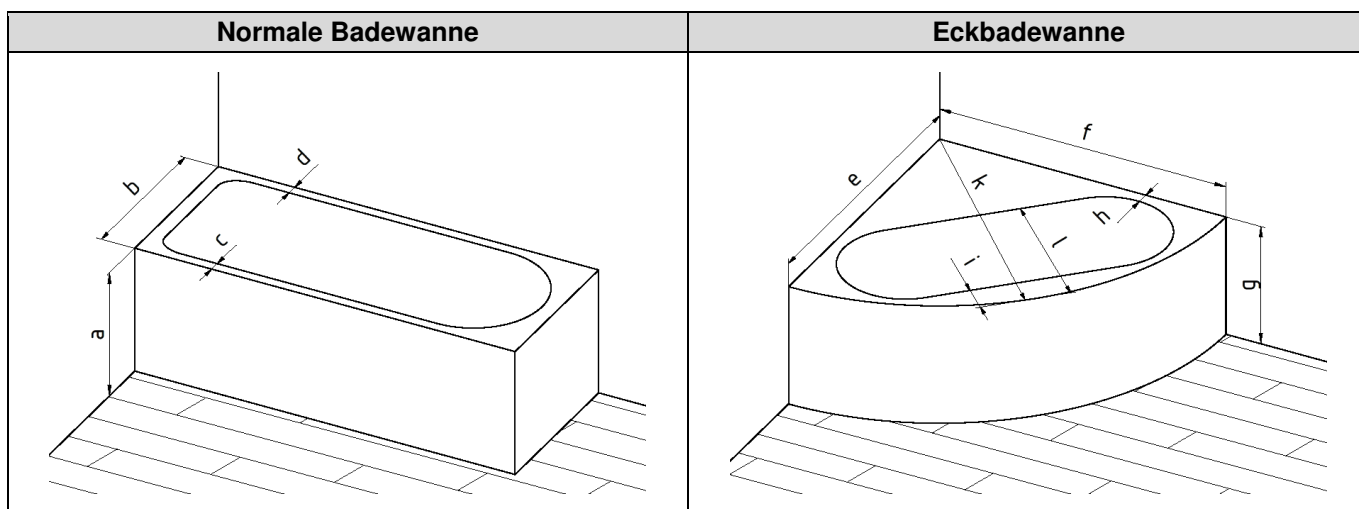

	Maß	Standardmaß	vor Ort gemessen
a	Wannenhöhe (cm)	58 cm bis 67 cm <b>(optimal 65 cm*)</b>	
b	Wannenbreite (cm)	68 cm bis 75 cm	
c	Wannenrandbreite Bedienseite (cm)	≥4 cm bis 6,5 cm	
d	Wannenrandbreite Wandseite (cm) (Breite d. waagerechten Auflagefläche)	min. 4 cm	
e	Schenkellänge (cm)		
f	Schenkellänge (cm)		
g	Wannenhöhe (cm)		
h	Wannenrandbreite (cm)		
i	Wannenrandbreite vorn (cm)		
k	Wölbungstiefe vorn (cm)		
l	max. Wannenbreite (cm)		
Besonderheiten (z.B. Vormauerung oder Treppenstufe vor der Wanne)			
Höhe (cm)			
Breite (cm)			

\* bei dieser Wannenhöhe liegt der Abstützarm nahezu waagrecht auf der Wannenauflage